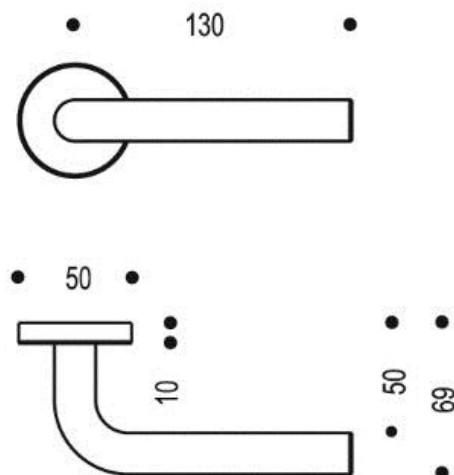

Fiche produit Linux 491

Gamme :

- Version béquille sur rosace
- Perçages :
 - Aveugle
 - Bec de cane
 - Clé I
 - Clé L
 - Condamnation simple (option ergo)
 - Condamnation à voyant (option ergo)
 - Protection cylindre
- Finition :
 - Inox brossé

Descriptif technique :

- Béquille en acier inoxydable
- Ensemble monobloc : béquille et rosace solidarisées
- Sous-rosace métallique avec fixation par vis bouchon traversantes entraxe 38mm
- Ressort de rappel intégré
- Fixation invisible
- Carré de 7mm
- Vis de fixation M4